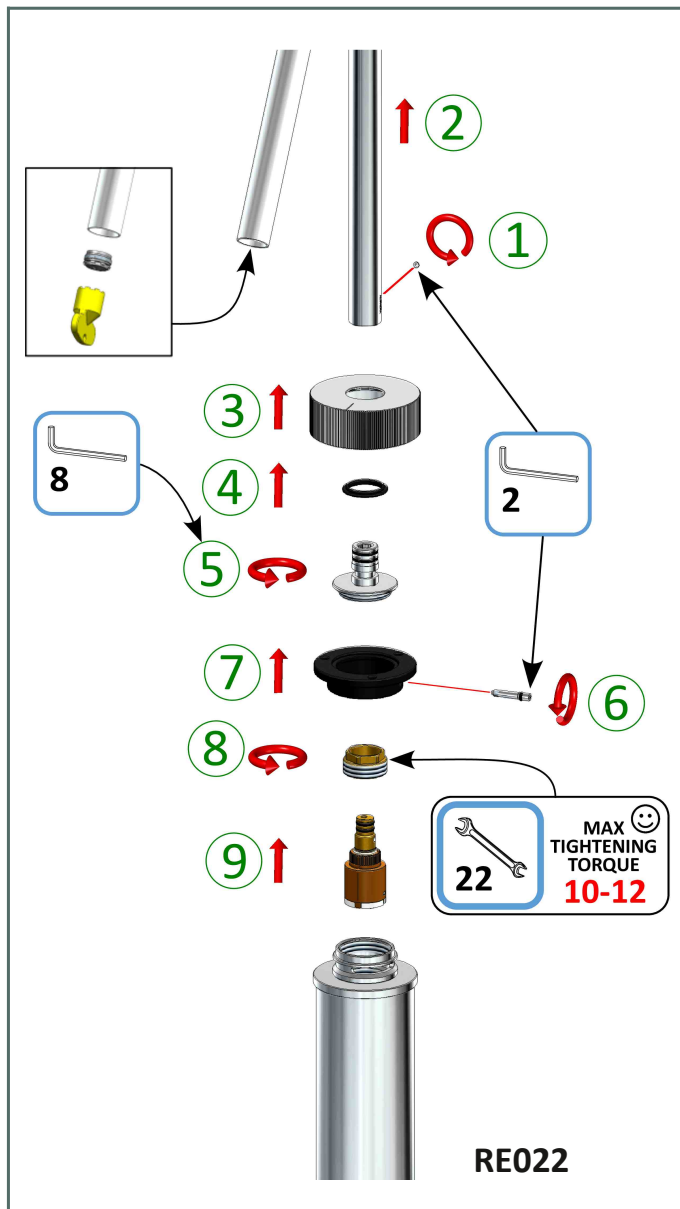

MEASUREMENTS - QUOTE - MESURES - MASSNAHMEN - MEDIDAS