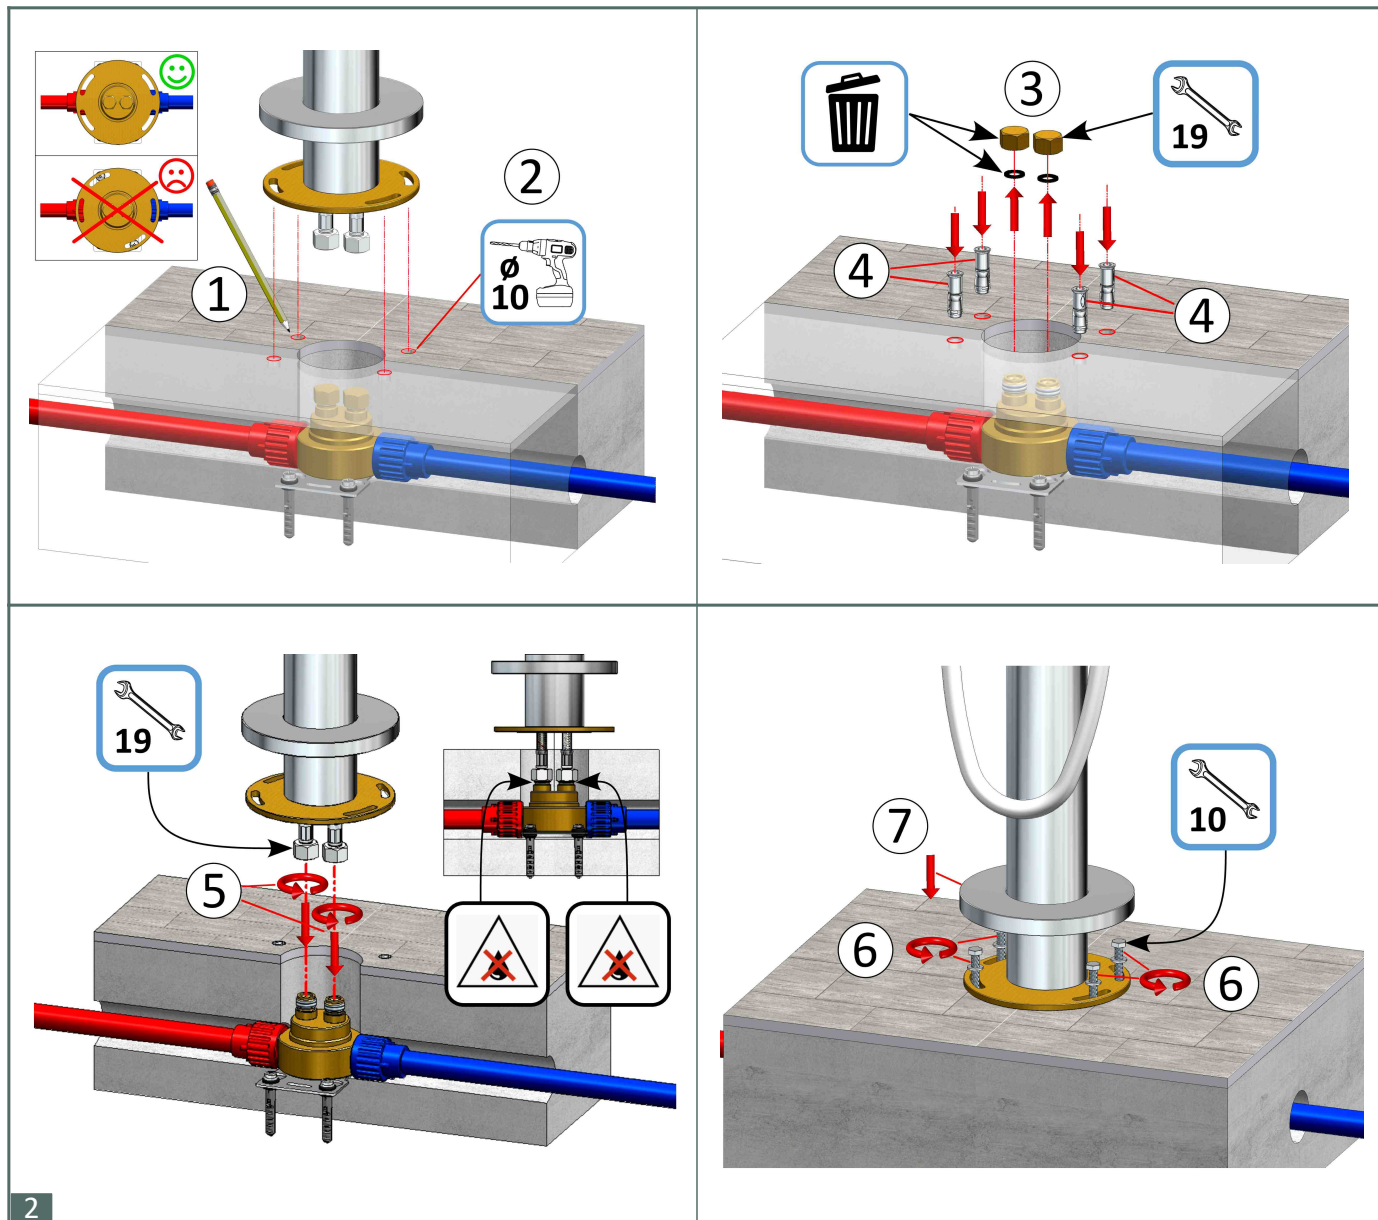

FLOOR-MOUNTED BATHTUB COLUMN WITH 2 SINGLE-LEVER MIXERS, SPOUT AND MAGNETIC HANDSHOWER
COLONNA DA PAVIMENTO PER VASCA CON 2 MISCELATORI MONOCOMANDO, BOCCA E DOCCETTA MAGNETICA
COLONNE AU SOL POUR BAIGNOIRE AVEC 2 MITIGEURS, BEC ET DOUCHETTE MAGNÉTIQUE
COLUMNA A PAVIMENTO PARA BAÑERA CON 2 MONOMANDOS, CAÑO Y DUCHA DE MANO MAGNÉTICA
BODENMONTIERTE BADEWANNE SAÜLE, MIT 2 MISCHERN, EINLAUF UND MAGNET-HANDBRAUSE

RE022

BEFORE STARTING - PRIMA DI INIZIARE - AVANT DE COMMENCER - VOR DEM START - ANTES DE EMPEZAR

 P bar	 MAX 5 MIN	 3 1	 15s	 FILTER TAPS RECOMMENDED
 T °C	 MAX 70	 60 45		

RE018 - RE022

INSTALLATION - INSTALLAZIONE - INSTALLATION - INSTALLATION - INSTALCIÓN

FLOOR INSTALLATION - INSTALLAZIONE A PAVIMENTO - INSTALLATION AU SOL - BODENEINBAU - INSTALCIÓN A SUELO

INSTALLATION OF EXTERNAL PARTS - INSTALLAZIONE PARTI ESTERNE - INSTALLATION DES PARTIES EXTÉRIEURES - EINBAU VON AUFPUTZTEILEN - INSTALCIÓN DE PARTES EXTERNAS