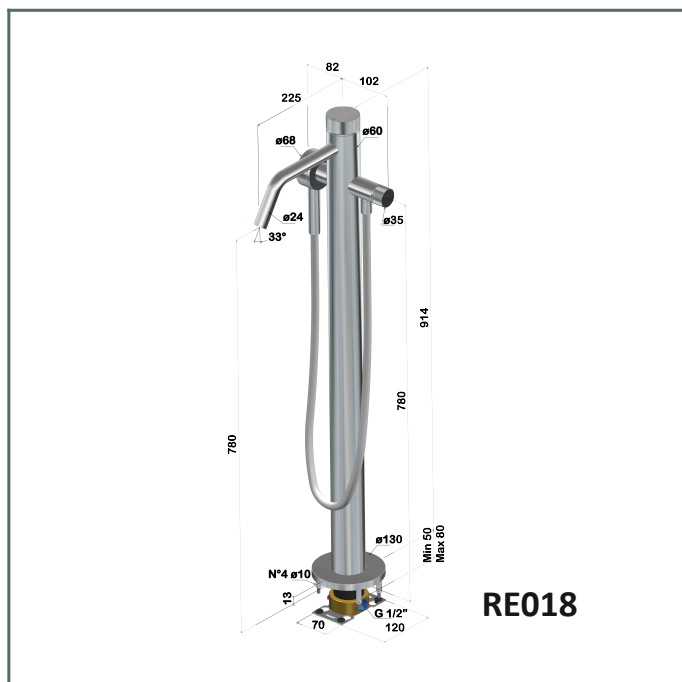

MEASUREMENTS - QUOTE - MESURES - MASSNAHMEN - MEDIDAS