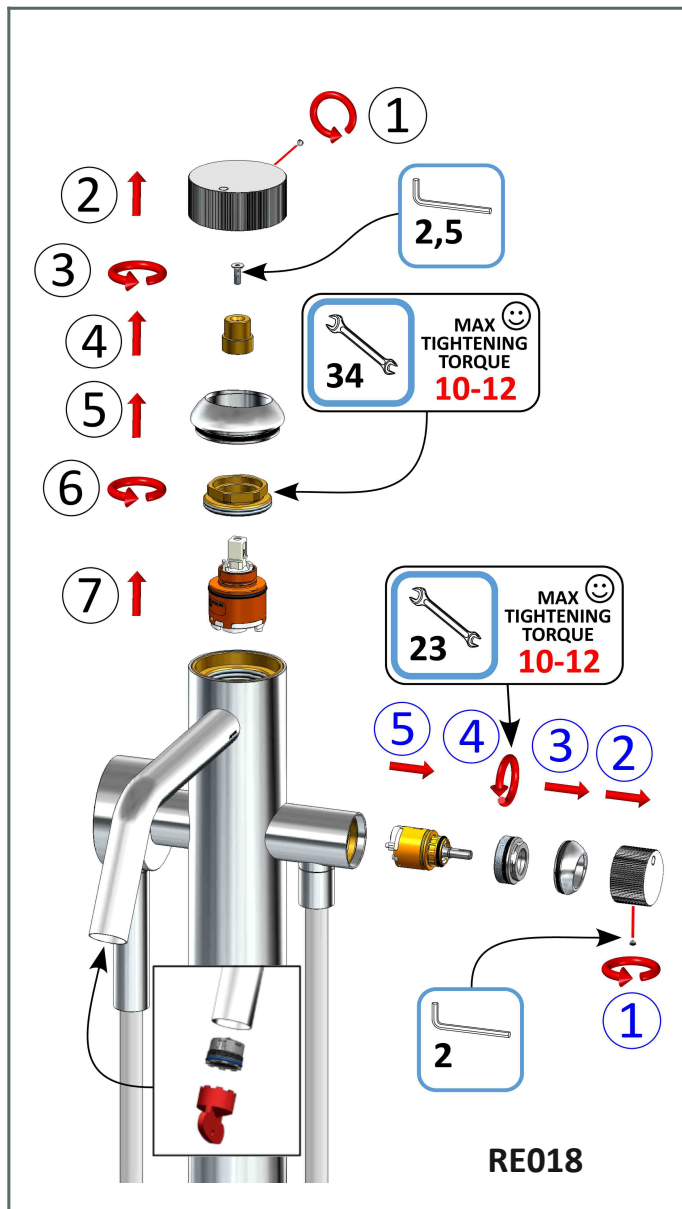

MEASUREMENTS - QUOTE - MESURES - MASSNAHMEN - MEDIDAS