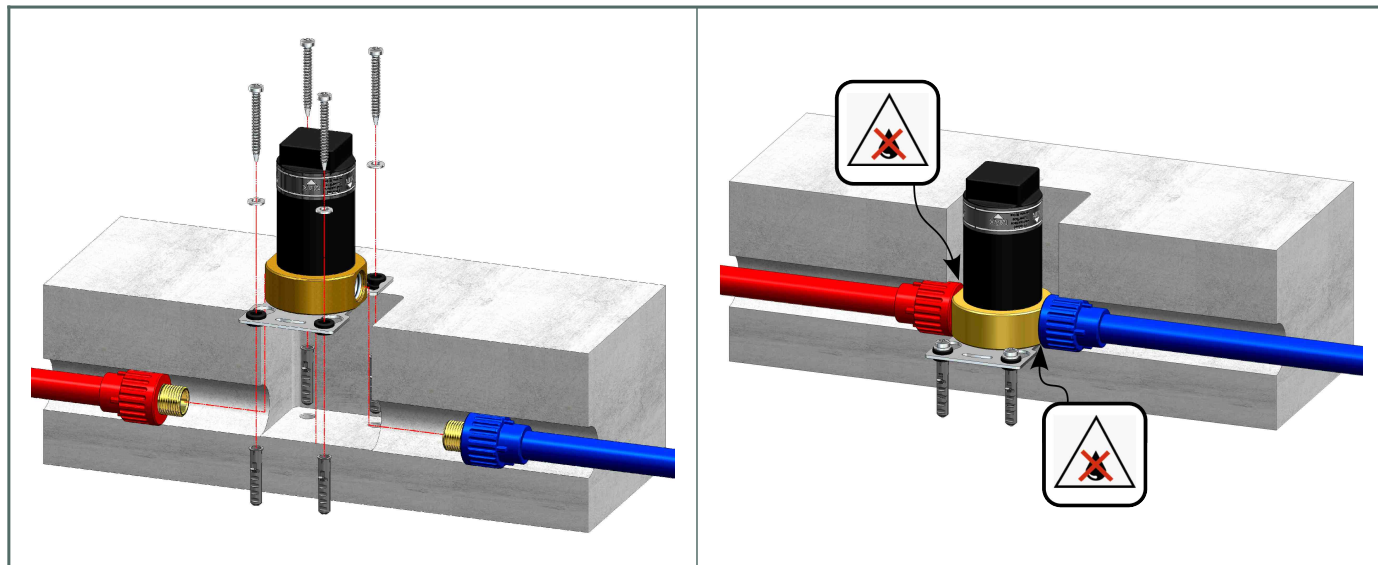

FLOOR-MOUNTED BATHTUB COLUMN WITH 2 SINGLE-LEVER MIXERS, SPOUT AND MAGNETIC HANDSHOWER
COLONNA DA PAVIMENTO PER VASCA CON 2 MISCELATORI MONOCOMANDO, BOCCA E DOCCETTA MAGNETICA
COLONNE AU SOL POUR BAIGNOIRE AVEC 2 MITIGEURS, BEC ET DOUCHETTE MAGNÉTIQUE
COLUMNA A PAVIMENTO PARA BAÑERA CON 2 MONOMANDOS, CAÑO Y DUCHA DE MANO MAGNÉTICA
BODENMONTIERTE BADEWANNE SAÜLE, MIT 2 MISCHERN, EINLAUF UND MAGNET-HANDBRAUSE

RE018

FLOOR-MOUNTED PROGRESSIVE WASHBASIN MIXER
MISCELATORE PROGRESSIVO PER LAVABO DA PAVIMENTO
MITIGEUR PROGRESSIF POUR LAVABO SUR COLONNE AU SOL
MONOMANDO PROGRESIVO DE LAVABO A SUELO
WASCHTISCHMISCHER FÜR BODENMONTAGE, MIT PROGRESSIVER KARTUSCHE

RE022

BEFORE STARTING - PRIMA DI INIZIARE - AVANT DE COMMENCER - VOR DEM START - ANTES DE EMPEZAR

 P bar	 MAX 5 MIN	 3 1	 15s	 FILTER TAPS RECOMMENDED
 T °C	 MAX 70	 60 45		

RE018 - RE022

INSTALLATION - INSTALLAZIONE - INSTALLATION - INSTALLATION - INSTALCIÓN

FLOOR INSTALLATION - INSTALLAZIONE A PAVIMENTO - INSTALLATION AU SOL - BODENEINBAU - INSTALCIÓN A SUELO

INSTALLATION OF EXTERNAL PARTS - INSTALLAZIONE PARTI ESTERNE - INSTALLATION DES PARTIES EXTÉRIEURES - EINBAU VON AUFPUTZTEILEN - INSTALCIÓN DE PARTES EXTERNAS