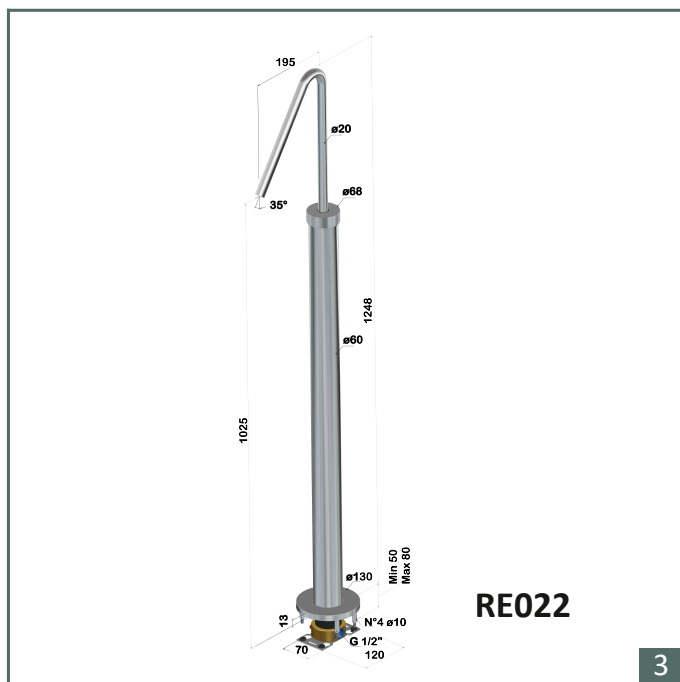

MEASUREMENTS - QUOTE - MESURES - MASSNAHMEN - MEDIDAS